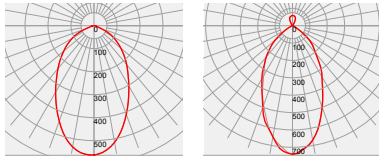

LED

10°

25°

55°

90°

Details by LED

Part No	Accessories	LED Package Size	LED
LL12ZZ-CRCxxL19	-	3030	     
LL12SS-CRCxxL19	-	3535	 

LED	Part No	Type	FWHM	cd / lm	IES
 NICHIA 757D	LL12ZZ-CRC25L19	-	23°	3.0	↓
	LL12ZZ-CRC55L19	-	55°	0.9	↓
	LL12ZZ-CRC90L19	-	92°	0.4	↓
	LL12ZZ-CRC150L19	VS-Medium	160°	0.3	↓
	LL12ZZ-CRC40135L19	-	-	-	-
	LL12ZZ-CRC45145L19	II-Short	88°x151°	0.4	↓
	LL12ZZ-CRC45155L19	II-Medium	69°x161°	0.6	↓
	LL12ZZ-CRC60145L19	III-Short	59°x°153	0.4	↓
	LL12ZZ-CRC60155L19	III-Medium	66°x144°	0.6	↓
 EDISON 3030	LL12ZZ-CRC25L19	-	25°	2.5	↓
	LL12ZZ-CRC55L19	-	52°	0.9	↓
	LL12ZZ-CRC90L19	-	90°	0.4	↓
	LL12ZZ-CRC150L19	V-Medium	160°	0.2	↓
	LL12ZZ-CRC40135L19	-	-	-	-
	LL12ZZ-CRC45145L19	II-Short	98°x147°	0.4	↓
	LL12ZZ-CRC45155L19	II-Medium	61°x153°	0.5	↓
	LL12ZZ-CRC60145L19	III-Short	44°x148°	0.4	↓
	 LG Innotek 3030	LL12ZZ-CRC25L19	-	26°	3.0
LL12ZZ-CRC55L19		-	60°	0.8	↓
LL12ZZ-CRC90L19		-	96°	0.4	↓
LL12ZZ-CRC150L19		VS-Medium	163°	0.2	↓
LL12ZZ-CRC40135L19		I-Short	33°x132°	1.0	↓
LL12ZZ-CRC45145L19		II-Short	93°x153°	0.4	↓
LL12ZZ-CRC45155L19		III-Medium	61°x160°	0.5	↓
LL12ZZ-CRC60145L19		III-Short	43°x153°	0.4	↓
LL12ZZ-CRC60155L19		III-Medium	59°x163°	0.4	↓
LL12ZZ-CRC75140L19	IV-Medium	83°x141°	0.5	↓	