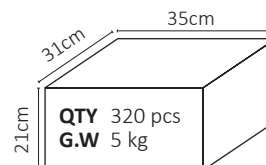

Dimensions

Part Number	Height	LxW
LL12ZZ-CRC25L19	6.3	50x50
LL12ZZ-CRC55L19	6.3	
LL12ZZ-CRC90L19	3.8	
LL12ZZ-CRC150L19	4.05	
LL12ZZ-CRC40135L19	5.3	
LL12ZZ-CRC45145L19	5.3	
LL12ZZ-CRC45155L19	5.3	
LL12ZZ-CRC60145L19	4.9	
LL12ZZ-CRC60155L19	5.1	
LL12ZZ-CRC75140L19	4.6	
LL12SS-CRC10L19	9.6	
LL12SS-CRC25L19	6.29	
LL12SS-CRC55L19	5.63	
LL12SS-CRC90L19	4.91	

*All dimensions are in millimeters.

Packaging Details (SPQ)

Mechanical Specification

*All dimensions are in millimeters.

Lens Dimension

LL12ZZ-CRCxL19 (25°/55°)

LL12ZZ-CRCxL19 (90°/150°)

Lens Dimension