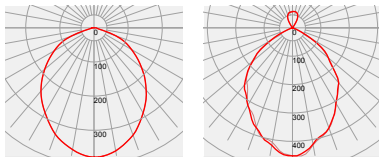

LED

10°

25°

55°

90°

Details by LED

Part No	Accessories	LED Package Size	LED
LL12ZZ-CRCxxL19	-	3030	     
LL12SS-CRCxxL19	-	3535	 

LED	Part No	Type	FWHM	cd / lm	IES
 NICHIA 757D	LL12ZZ-CRC25L19	-	23°	3.0	↓
	LL12ZZ-CRC55L19	-	55°	0.9	↓
	LL12ZZ-CRC90L19	-	92°	0.4	↓
	LL12ZZ-CRC150L19	VS-Medium	160°	0.3	↓
	LL12ZZ-CRC40135L19	-	-	-	-
	LL12ZZ-CRC45145L19	II-Short	88°x151°	0.4	↓
	LL12ZZ-CRC45155L19	II-Medium	69°x161°	0.6	↓
	LL12ZZ-CRC60145L19	III-Short	59°x°153	0.4	↓
	LL12ZZ-CRC60155L19	III-Medium	66°x144°	0.6	↓
 EDISON 3030	LL12ZZ-CRC25L19	-	25°	2.5	↓
	LL12ZZ-CRC55L19	-	52°	0.9	↓
	LL12ZZ-CRC90L19	-	90°	0.4	↓
	LL12ZZ-CRC150L19	V-Medium	160°	0.2	↓
	LL12ZZ-CRC40135L19	-	-	-	-
	LL12ZZ-CRC45145L19	II-Short	98°x147°	0.4	↓
	LL12ZZ-CRC45155L19	II-Medium	61°x153°	0.5	↓
	LL12ZZ-CRC60145L19	III-Short	44°x148°	0.4	↓
	 LG Innotek 3030	LL12ZZ-CRC25L19	-	26°	3.0
LL12ZZ-CRC55L19		-	60°	0.8	↓
LL12ZZ-CRC90L19		-	96°	0.4	↓
LL12ZZ-CRC150L19		VS-Medium	163°	0.2	↓
LL12ZZ-CRC40135L19		I-Short	33°x132°	1.0	↓
LL12ZZ-CRC45145L19		II-Short	93°x153°	0.4	↓
LL12ZZ-CRC45155L19		III-Medium	61°x160°	0.5	↓
LL12ZZ-CRC60145L19		III-Short	43°x153°	0.4	↓
LL12ZZ-CRC60155L19		III-Medium	59°x163°	0.4	↓
LL12ZZ-CRC75140L19	IV-Medium	83°x141°	0.5	↓	