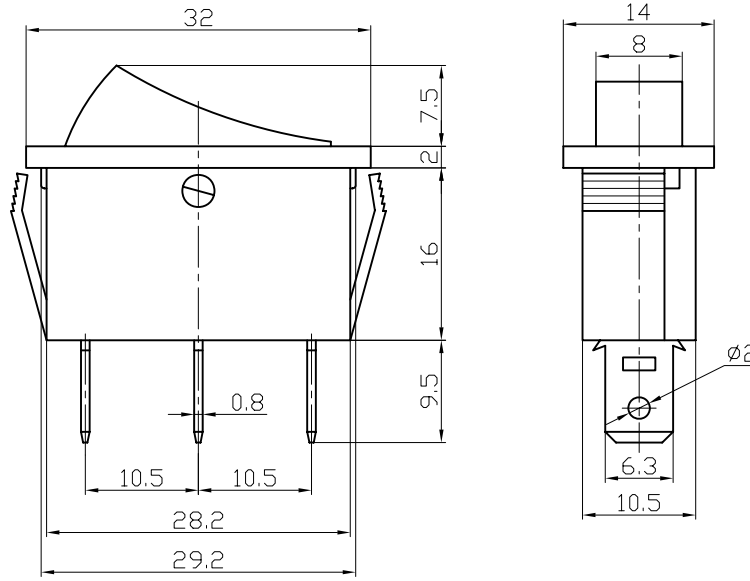

## Single-pole Rocker Switch

型号(TYPE):RS-103-3C

### 技术特性 (Specification)

- 规格 (Rating):20A 125VAC;15A 250VAC;35A 12VDC
- 接触电阻(Contact R):35mΩ max
- 绝缘电阻(Insulation R):500V DC 100MΩ min
- 耐电压 (Dielectric Strength):1 Minute 1500V AC
- 操作温度(Operating Temperature):-25°C~+85°C
- 电气寿命(Electrical Life):10,000 Cycles

### 外型图 (Outline Drawing)

### 安装尺寸 (Mounting)