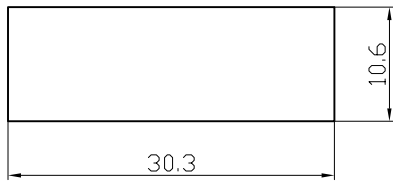

安装尺寸 (Mounting)