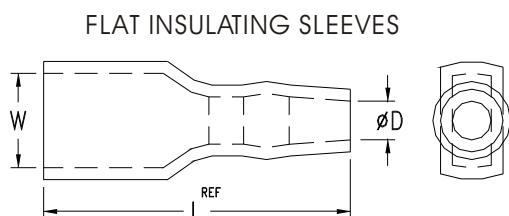

:

SERIES-110					
PARTNO	W	D	L	WIRE SIZE(O.D)	PACKAGE
64020	4.0	2.0	24.0	2.0	1000
64025	4.0	2.5	24.0	2.5	
64030	4.0	3.0	24.0	3.0	
64035	4.0	3.5	24.0	3.5	
SERIES-187					
PARTNO	W	D	L	WIRE SIZE(O.D)	PACKAGE
65825	5.8	2.5	23.0	2.5	1000
65830	5.8	3.0	23.0	3.0	
65835	5.8	3.5	23.0	3.5	
65840	5.8	4.0	23.0	4.0	
SERIES-205					
PARTNO	W	D	L	WIRE SIZE(O.D)	PACKAGE
66525	6.5	2.5	24.0	2.5	1000
66530	6.5	3.0	24.0	3.0	
66535	6.5	3.5	24.0	3.5	
66540	6.5	4.0	24.0	4.0	
SERIES-250					
PARTNO	W	D	L	WIRE SIZE(O.D)	PACKAGE
68030	8.0	3.0	26.0	3.0	1000
68032	8.0	3.2	26.0	3.2	
68035	8.0	3.5	26.0	3.5	
68040	8.0	4.0	26.0	4.0	
68045	8.0	4.5	26.0	4.5	
68050	8.0	5.0	26.0	5.0	