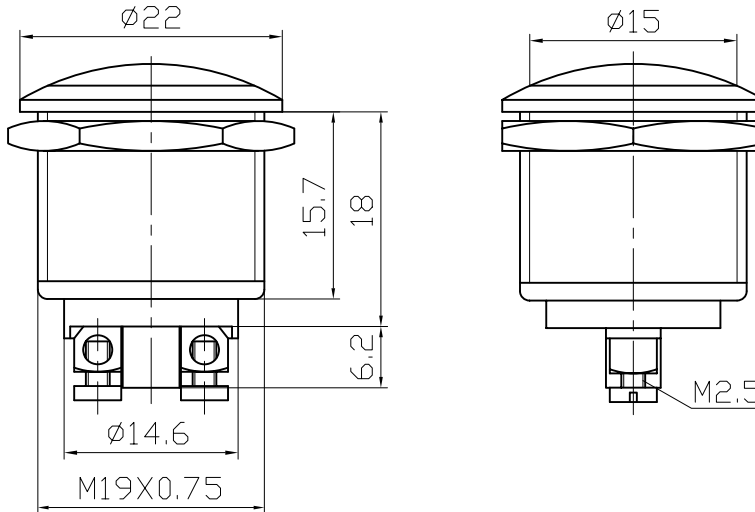

# 按钮开关

型号(TYPE): PBS-28C

## 外型图 (Outline Drawing)

## 安装尺寸 (Mounting)