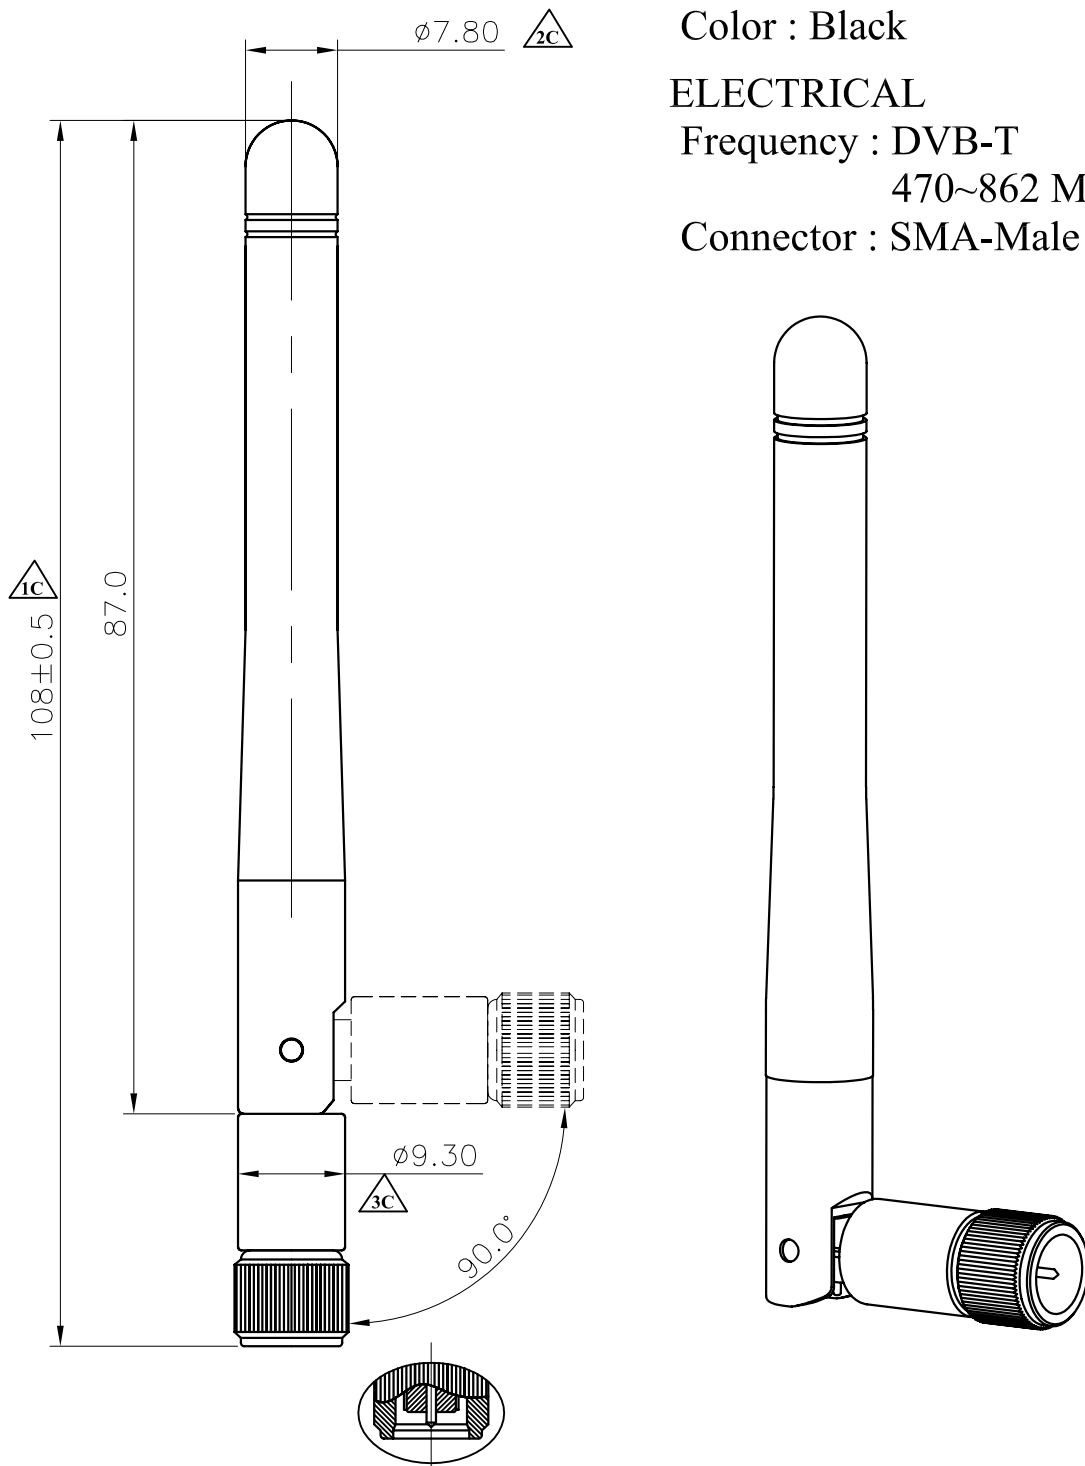

MECHANICAL

Antenna Cover : PU

Antenna Base : PC UL 94V-0

Color : Black

ELECTRICAL

Frequency : DVB-T

470~862 MHz

Connector : SMA-Male

※凡標註△記號者，為品管檢驗之尺寸

設計DR. Marco 2005/12/21	核准APPD. Jerry 2005/12/21	容許公差 .XXX ±0.10 .XX ±0.25 .X ±0.38 X ±0.50 ANG ±3°	TOLERANCE	品名 ARTICLE 6602-DVBT-SMA
版本說明 REVISION NOTE				圖號 DWG NO. 6602A01081
KINSUN 慶陞				單位 UNIT mm 比例 SCALE 1.5/1 張數 SHEET 1/1 版本 REV. A