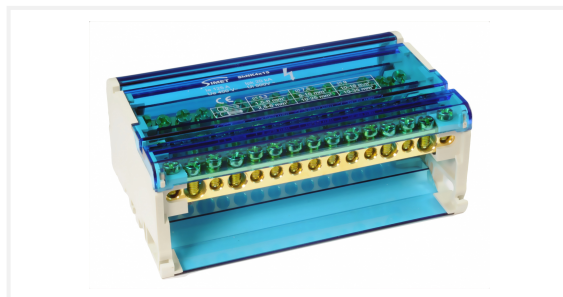

## MODUŁOWY BLOK ROZDZIELCZY CZTEROPOŁOWY, 4 X (11 X 6 MM<sup>2</sup>, 2 X 25 MM<sup>2</sup>, 2 X 35 MM<sup>2</sup>) , TS35

### Opis produktu

Modułowy blok rozdzielczy czteropółowy, 4 x (11 x 6 mm<sup>2</sup>, 2 x 25 mm<sup>2</sup>, 2 x 35 mm<sup>2</sup>) , TS35

**ShNK4x15**

Cena : **107,11 zł netto**

### Parametry produktu

<b>Nr kat.</b>	85138002
<b>Oz. handlowe</b>	ShNK4x15
<b>Kod EAN</b>	5907813226649
<b>Kolor</b>	szary
<b>J. miary</b>	szt.
<b>Op. zbiorcze</b>	1
<b>Podatek VAT</b>	23%
<b>Przekrój znamionowy (linka)</b>	bez końcówki kablowej : 11 x (2,5...6mm <sup>2</sup> ) , 2 x (10...25mm <sup>2</sup> ) , 2 x (10...35mm <sup>2</sup> )
<b>Stopień ochrony</b>	IP20
<b>Napięcie znamionowe</b>	500 V
<b>Prąd znamionowy</b>	125 A