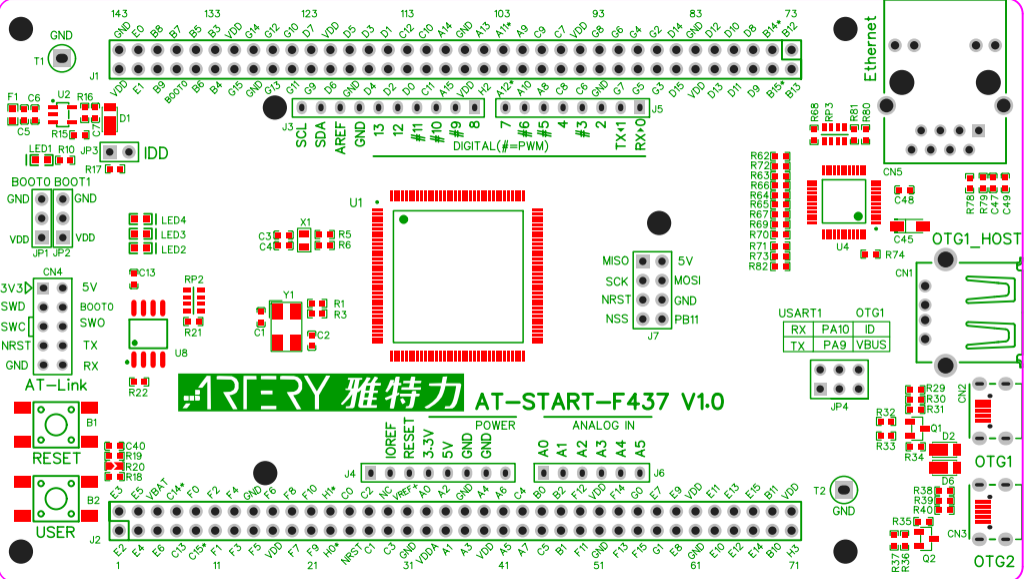

AT-Link-EZ V1.2

AT-START-F437 V1.0

RX	PA10	ID
TX	PA9	VBUS

73 75 77 79 81 83 85 87 89 91 93 95 97 99 101 103 105 107 109 111 113 115 117 119 121 123 125 127 129 131 133 135 137 139 141 143
74 76 78 80 82 84 86 88 90 92 94 96 98 100 102 104 106 108 110 112 114 116 118 120 122 124 126 128 130 132 134 136 138 140 142 144

C46 R77 R76 R75
C43 L3 C41 C42
C44

R54 R55 R53 R52 R51 R50
C33 C34 C32 C31 C30 C29
C28 C27 C26 C25 C24 C23
R9 C35 R7 R8
L2 C38 C39 C37 C36
L1

R28 R27 R26
R14 R13
R23 R24 R25

R59 R58 R57 R56

AT32F437ZMT7

72 70 68 66 64 62 60 58 56 54 52 50 48 46 44 42 40 38 36 34 32 30 28 26 24 22 20 18 16 14 12 10 8 6 4 2
71 69 67 65 63 61 59 57 55 53 51 49 47 45 43 41 39 37 35 33 31 29 27 25 23 21 19 17 15 13 11 9 7 5 3 1

TP3

RP1

VDD C9 C8 C7 C6 C5 C4 C3 C2 C1
C11 C10 C12

GND

D4 D3