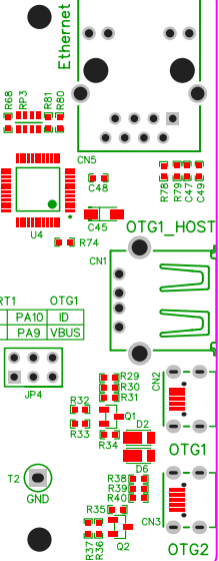

AT-Link-EZ V1.2

AT-START-F437 V1.0

RX	PA10	ID
TX	PA9	VBUS

73 75 77 79 81 83 85 87 89 91 93 95 97 99 101 103 105 107 109 111 113 115 117 119 121 123 125 127 129 131 133 135 137 139 141 143
74 76 78 80 82 84 86 88 90 92 94 96 98 100 102 104 106 108 110 112 114 116 118 120 122 124 126 128 130 132 134 136 138 140 142 144

C46 R77 R76 R75
C43 L3 C41 C42
C44

R54 R55 R53 R52 R51 R50
C33 C34 C32 C31 C30 C29
C28 C27 C26 C25 C24 C23
R9 C35 R7 R8
L2 C38 C39 C37 C36
L1

R28 R27 R26
R14 R13
R23 R24 R25

R59 R58 R57 R56

AT32F437ZMT7

72 70 68 66 64 62 60 58 56 54 52 50 48 46 44 42 40 38 36 34 32 30 28 26 24 22 20 18 16 14 12 10 8 6 4 2
71 69 67 65 63 61 59 57 55 53 51 49 47 45 43 41 39 37 35 33 31 29 27 25 23 21 19 17 15 13 11 9 7 5 3 1

TP3

RP1

VDD C9 C8 C7 C6 C5 C4 C3 C2 C1
C11 C10 C12

GND

D4 D3