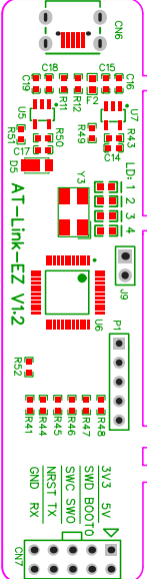

AT-Link-EZ V1.2

AT-START-F437 V1.0

RX	PA10	ID
TX	PA9	VBUS

73 75 77 79 81 83 85 87 89 91 93 95 97 99 101 103 105 107 109 111 113 115 117 119 121 123 125 127 129 131 133 135 137 139 141 143
74 76 78 80 82 84 86 88 90 92 94 96 98 100 102 104 106 108 110 112 114 116 118 120 122 124 126 128 130 132 134 136 138 140 142 144

C46 R77 R76 R75
C43 L3 C41 C42
C44

R54 R55 R53 R52 R51 R50
C33 C34 C32 C31 C30 C29
C28 C27 C26 C25 C24 C23
R9 C35 R7 R8
L2 C38 C39 C37 C36
L1

R28 R27 R26
R14 R13
R23 R24 R25

R59 R58 R57 R56

AT32F437ZMT7

72 70 68 66 64 62 60 58 56 54 52 50 48 46 44 42 40 38 36 34 32 30 28 26 24 22 20 18 16 14 12 10 8 6 4 2
71 69 67 65 63 61 59 57 55 53 51 49 47 45 43 41 39 37 35 33 31 29 27 25 23 21 19 17 15 13 11 9 7 5 3 1

TP3

RP1

VDD C9 C8 C7 C6 C5 C4 C3 C2 C1
C11 C10 C12

GND

D4 D3