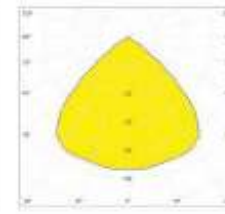

195.0x7.50

PC

FWHM:60

FWHM:90

3030
2835