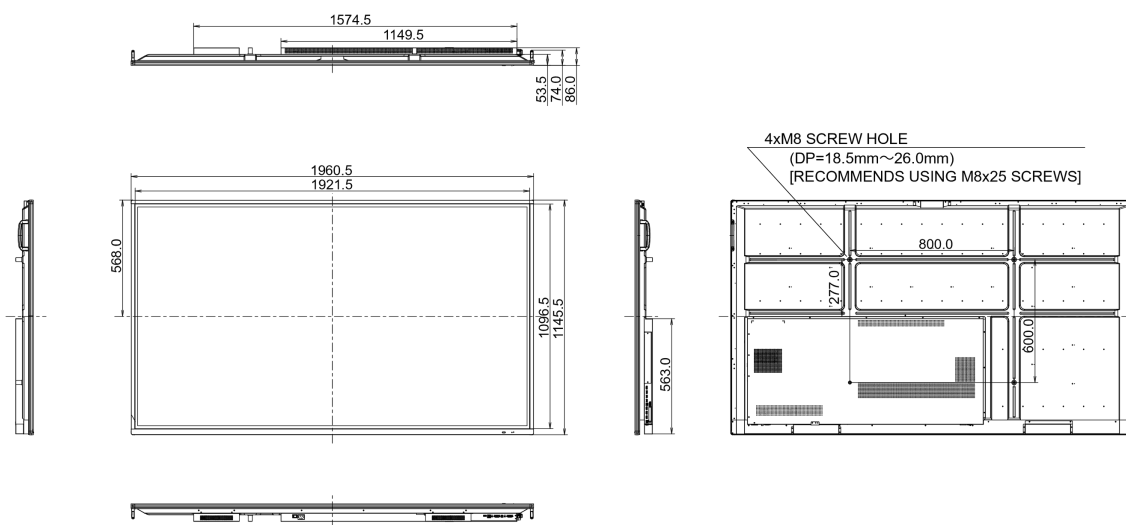

09 ZRÓWNOWAŻONY ROZWÓJ

Certyfikaty	CB, CE, TÜV-Bauart, CU
Klasa efektywności energetycznej	C
Pozostałe	REACH SVHC powyżej 0.1% ołowiu

10 WYMIARY / WAGA

Wymiary produktu szer. x wys. x gł.	1961 x 1145 x 86mm
Wymiary pudła szer. x wys. x gł.	2123 x 1345 x 280mm
Waga (bez pudła)	68.4kg
Kod EAN	4948570117031