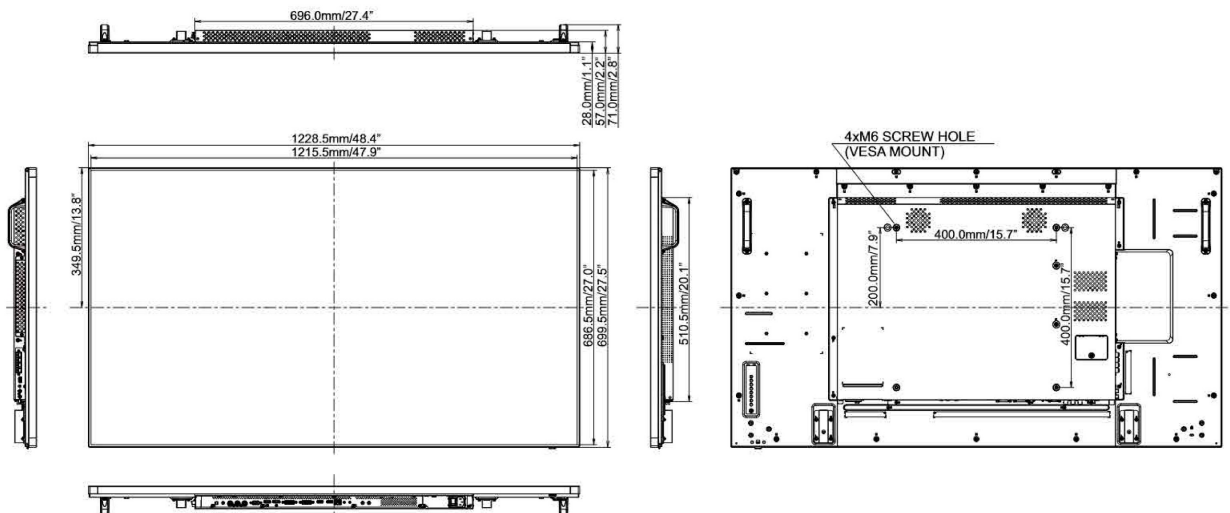

09 WYMIARY / WAGA

Wymiary produktu szer. x wys. x gł.	1228.5 x 699.5 x 71.0mm
Waga (bez pudła)	24.7kg
Kod EAN	4948570115884

10 EU ENERGY EFFICIENCY LABEL

Producent	iiyama
Model	ProLite LH5582SB-B1
Klasa efektywności energetycznej	B
Przekątna obszaru widocznego	139cm; 54.6"; (55" segment)
Zużycie energii w trybie pracy	146W
Roczne zużycie energii	213kWh/rok*
Power in Standby	0.5W stand by
Power in OFF Mode	0.5W off mode
Rozdzielczość	1920 x 1080