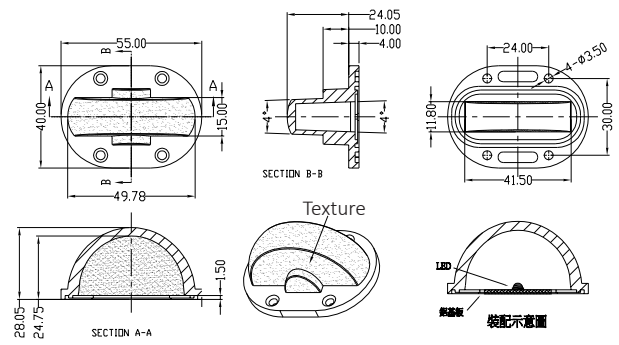

## Dimensions

Part Number	LxW	Height
LL01CR-CZPxxL52	55x40	28

\*All dimensions are in millimeters.

# Mechanical Specification

## Lens Dimension

Part No LL01CR-CZP03115L52

## Lens Dimension

Part No LL01CR-CZP05100L52