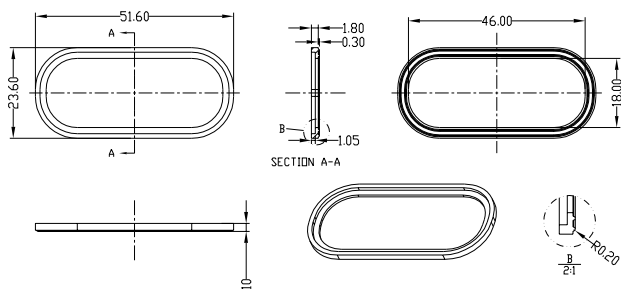

## Dimensions

Part Number	LxW	Height
LL01CR-CZPxxL52	55x40	28

\*All dimensions are in millimeters.

## Lens Dimension

Part No LL01CR-CZP03115L52

## Lens Dimension

Part No LL01CR-CZP05100L52

## Waterproof Gasket Dimension