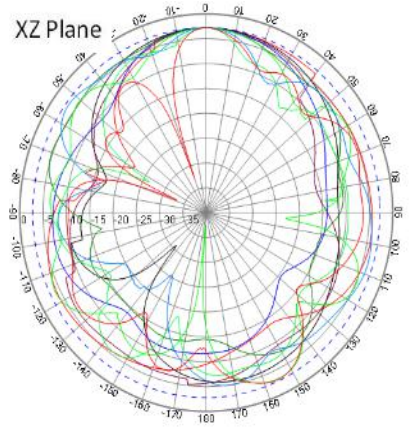

LTE Antenna

XY Plane

- 测试频率: 698
- 测试频率: 824
- 测试频率: 880
- 测试频率: 960
- 测试频率: 1710
- 测试频率: 1850
- 测试频率: 1990
- 测试频率: 2170
- 测试频率: 2600

XZ Plane

- 测试频率: 698
- 测试频率: 824
- 测试频率: 880
- 测试频率: 960
- 测试频率: 1710
- 测试频率: 1850
- 测试频率: 1990
- 测试频率: 2170
- 测试频率: 2600