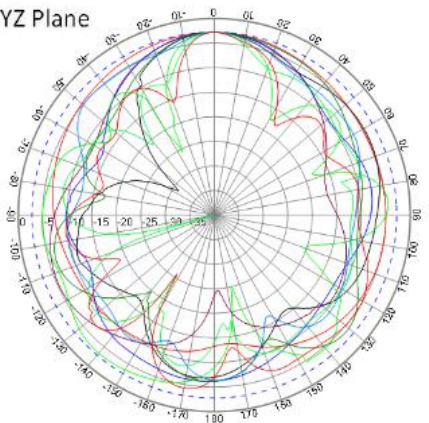

LTE Antenna

XY Plane

- 测试频率: 698
- 测试频率: 824
- 测试频率: 880
- 测试频率: 960
- 测试频率: 1710
- 测试频率: 1850
- 测试频率: 1990
- 测试频率: 2170
- 测试频率: 2600

XZ Plane

- 测试频率: 698
- 测试频率: 824
- 测试频率: 880
- 测试频率: 960
- 测试频率: 1710
- 测试频率: 1850
- 测试频率: 1990
- 测试频率: 2170
- 测试频率: 2600

YZ Plane

- 测试频率: 698
- 测试频率: 824
- 测试频率: 880
- 测试频率: 960
- 测试频率: 1710
- 测试频率: 1850
- 测试频率: 1990
- 测试频率: 2170
- 测试频率: 2600

ZHEJIANG JC ANTENNA CO., LTD.

Add: 398#, Zhenye Road, South Street, Jiaxing, Zhejiang, China