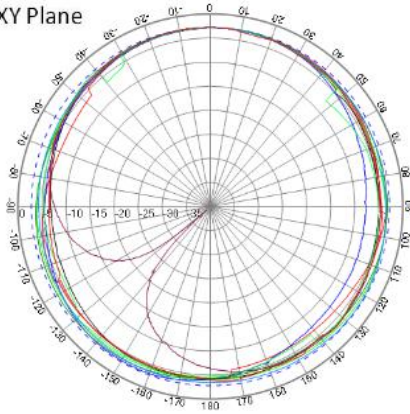

LTE Antenna

XY Plane

- 测试频率: 698
- 测试频率: 824
- 测试频率: 880
- 测试频率: 960
- 测试频率: 1710
- 测试频率: 1850
- 测试频率: 1990
- 测试频率: 2170
- 测试频率: 2600

XZ Plane

- 测试频率: 698
- 测试频率: 824
- 测试频率: 880
- 测试频率: 960
- 测试频率: 1710
- 测试频率: 1850
- 测试频率: 1990
- 测试频率: 2170
- 测试频率: 2600